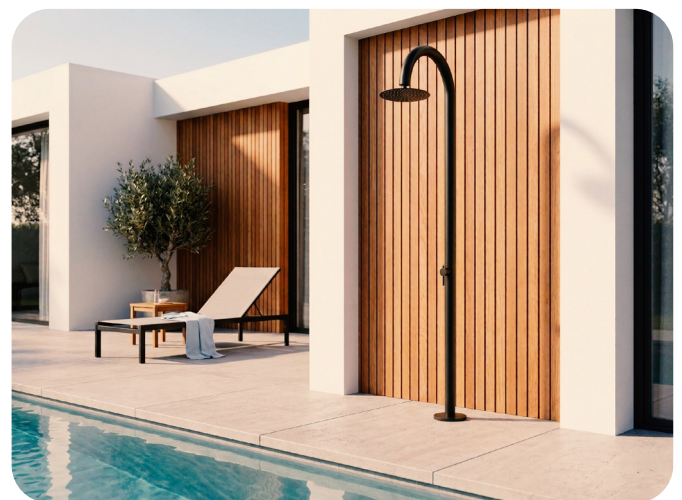

## EGENSKAPER

Aurum utomhusdusch är utvecklad för premium poolmiljöer där design, hållbarhet och komfort möts. Tack vare högkvalitativt rostfritt stål 316L och en genomtänkt finish är den perfekt anpassad för intensiv användning och korrosiva miljöer.

## ANVÄNDNING

Perfekt för exklusiva pooler, hotell och wellnessprojekt där både estetik och långvarig prestanda är avgörande.

AURUM ROSTFRITT STÅL

AURUM MATT SVART