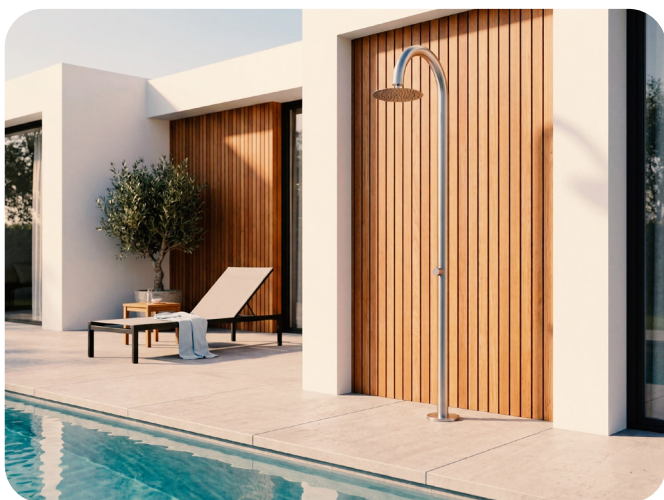

## EGENSKAPER

Aurum utomhusdusch är utvecklad för premium poolmiljöer där design, hållbarhet och komfort möts. Tack vare högkvalitativt rostfritt stål 316L och en genomtänkt finish är den perfekt anpassad för intensiv användning och korrosiva miljöer.

## ANVÄNDNING

Perfekt för exklusiva pooler, hotell och wellnessprojekt där både estetik och långvarig prestanda är avgörande.

AURUM ROSTFRITT STÅL

AURUM MATT SVART